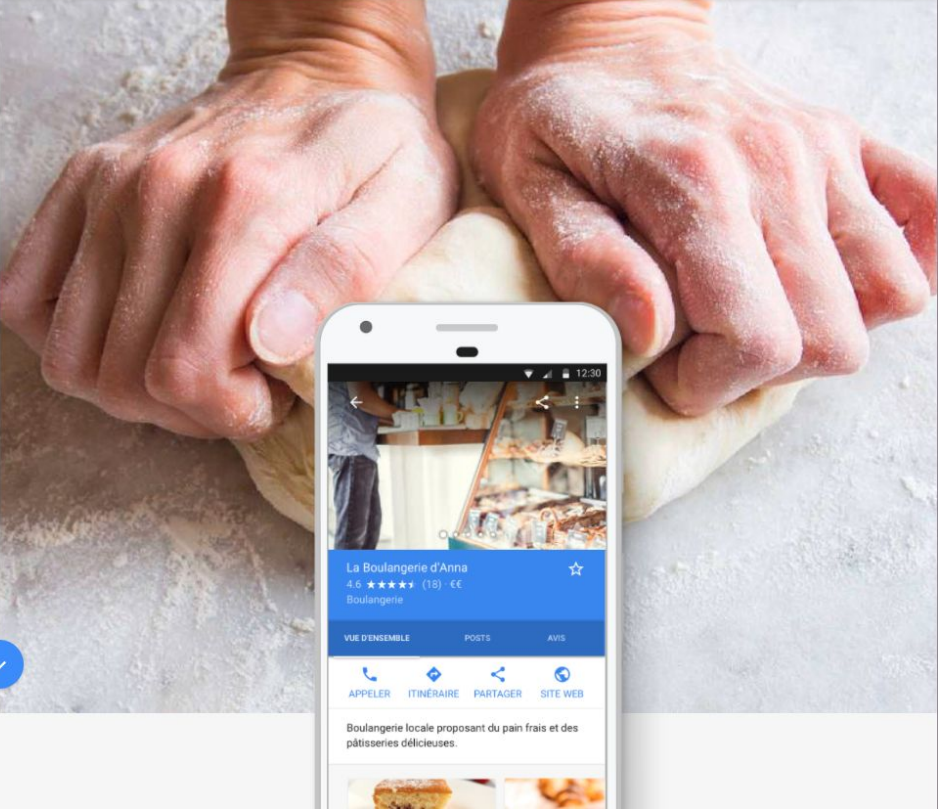

Attirez de nouveaux clients grâce à votre fiche Google gratuite

Faites en sorte que votre fiche Google apparaisse quand les utilisateurs recherchent votre établissement ou des entreprises comme la vôtre sur la recherche Google et sur Google Maps. Elle est très simple à créer et à mettre à jour. Avec Google My Business, vous pouvez vous démarquer et aider vos clients potentiels à vous trouver.

COMMENCER