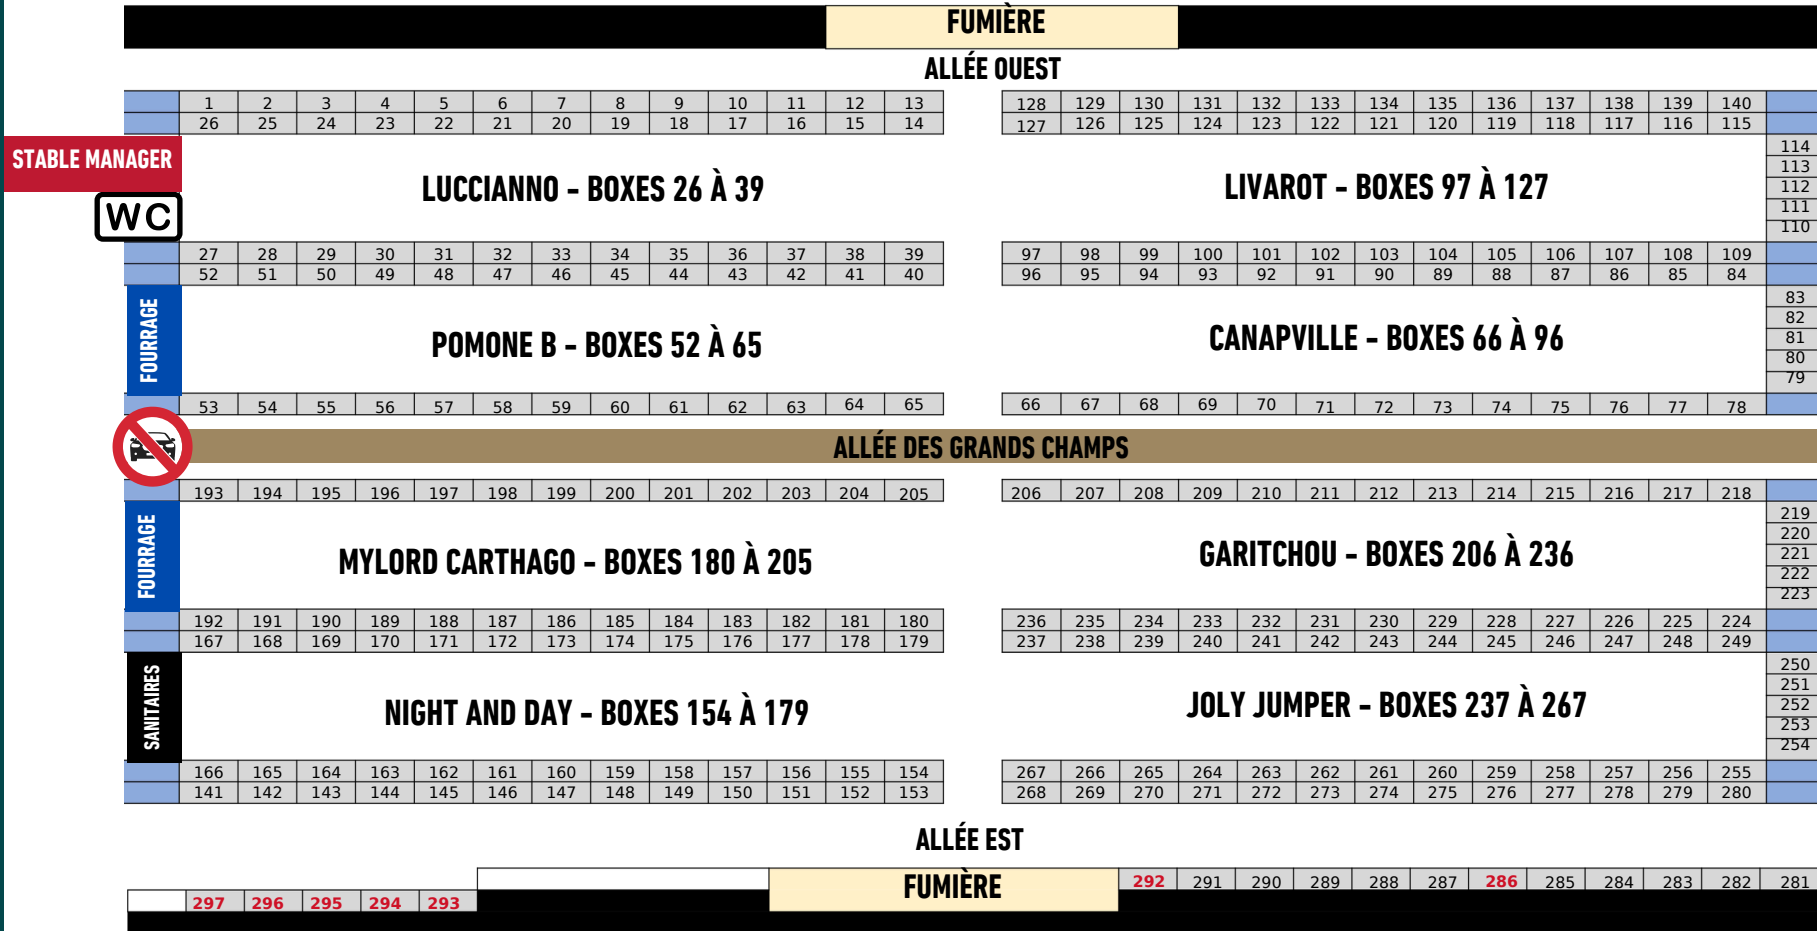

PLAN BOXES - HARAS NATIONAL DU PIN

LONGE

CARRIÈRE DÉTENTE ORNE

LONGE

CARRIÈRE DÉTENTE NORMANDIE

- BUREAU DU STABLE MANAGER
- FUMIÈRES
- ACCÈS INTERDIT AUX VOITURES
- DOUCHES/WC HUMAINS
- FOURRAGE FOIN/COPEAUX
- CARRIÈRES
- ACCÈS INTERDIT AUX CHEVAUX
- DOUCHES CHEVAUX
- TOILETTES
- PASSAGE CAVALIER/ ACCÈS CARRIÈRES
- ENTRÉE PARKING CAMIONS